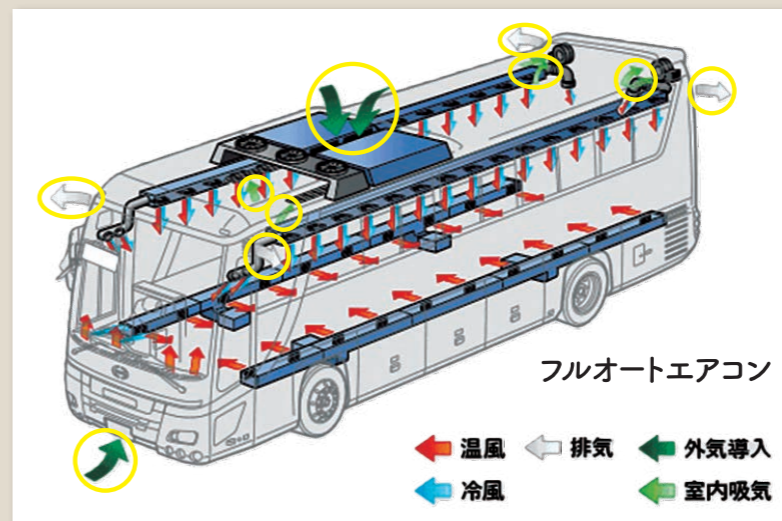

定員21名

大型バスと同様のシートピッチでゆとりあるバスの旅が楽しめます。

- 装備
- テレビ
 - DVDプレーヤー
 - 冷蔵庫
 - リクライニングシート
 - トランクルーム
 - サロン席
 - 空間除菌
 - AED
 - 自動体外式除細動器
 - Wi-Fi

※全車AEDのご準備も可能です。ご希望のお客様はお問合せください。
※Wi-fi利用時は別途費用がかかります。

マイクロバス

定員21名

細い路地の街中や、樹木が茂る郊外のご送迎も一回り小さな車体ならではの。

- 装備
- テレビ
 - DVDプレーヤー
 - 冷蔵庫
 - リクライニングシート
 - トランクルーム
 - 空間除菌
 - AED
 - 自動体外式除細動器

※全車AEDのご準備も可能です。ご希望のお客様はお問合せください。

車内の空気を清潔に保つために

バスにはおよそ5分で車内の空気を入れ替えることができる空調システムを搭載しています。車両正面とルーフトップの2か所から常に外気の取入れが可能です。車両後部に備えた排機器で車内の空気を排出し、空気の流動性を高め換気を促進します。