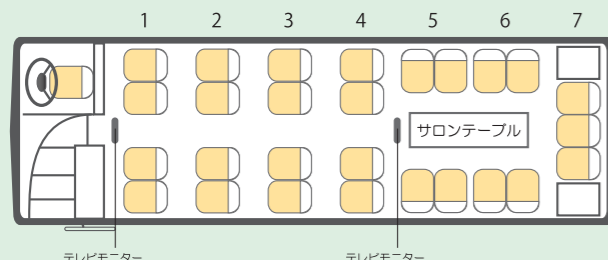

ロケに
おすすめ

車外後部と車内からも後部スペースに移動できます。

後部ラゲッジスペースは、広い荷室としてお使いいただけるだけでなく、ロケ等のメイク室としてもお使いいただけるように、100Vの電源も装備しております。

装備

※全車AEDのご準備も可能です。ご希望のお客様はお問合せください。
※Wi-fi利用時は別途費用がかかります。

27席・2列サロン

前向き(通常の時)

後部サロン利用時

27席・2列後列広いサロン

前向き(通常の時)

後部サロン利用時

27席・2列サロン後列4席

前向き(通常の時)

後部サロン利用時

24席

小型バス