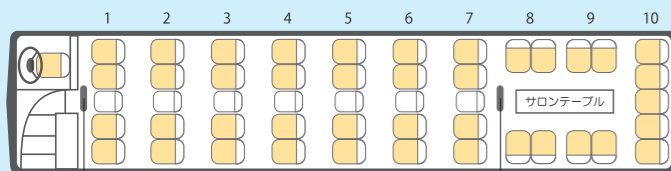

より快適な旅を優先した特別仕様の
41席スーパーハイデッカーバス。
シートピッチを広げ、広々とした足元にフットレ
ストを装備。長距離のご旅行もゆったりとお過
ごしいただけます。

USB対応
ワイヤレスマイク
ワイヤレスで接続でき
るため、お客様のご利
用時にも、移動がス
ムーズです。

USB充電ポート
車内で充電ができるよ
うにUSBポートを設置。
※一部車両のみ

サロン

後部座席を回転させ、サロン席としてご利用いた
だけます。テーブルをセットして歓談しながらの
旅行をお楽しみいただけます。

41席（サロンあり）+7席

前向き（通常の時）

後部サロン利用時

45席（サロンあり）+8席

前向き（通常の時）

後部サロン利用時

49席（サロンあり）+10席

前向き（通常の時）

後部サロン利用時

45席+9席

45席+10席

中型バス

定員27名

サロンスペースつき

最新式のサロンバスで、
ゆっくりとくつろぎながら、
旅を満喫いただけます。

サロン席でテーブルを囲めば、
リビングルームを思わせる
くつろぎの空間に…。