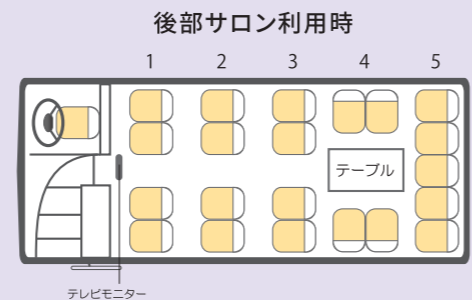

27席・2列後列広いサロン

前向き(通常の時)

後部サロン利用時

27席・2列サロン後列4席

前向き(通常の時)

後部サロン利用時

24席

小型バス

定員21名

大型バスと同様のシートピッチでゆとりあるバスの旅が楽しめます。

- 装備
- テレビ
 - DVDプレーヤー
 - 冷蔵庫
 - リクライニングシート
 - トランクルーム
 - サロン席
 - 空間除菌
 - AED
 - 自動体外式除細動器
 - Wi-Fi

※全車AEDのご準備も可能です。ご希望のお客様はお問合せください。
※Wi-fi利用時は別途費用がかかります。

マイクロバス

定員21名