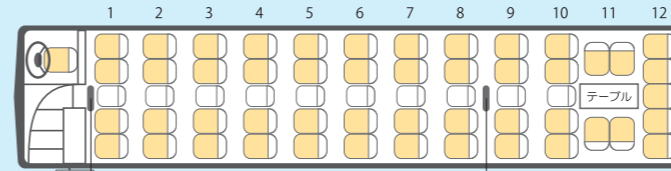

より快適な旅を優先した特別仕様の
41席スーパーハイデッカーバス。
シートピッチを広げ、広々とした足元にフットレ
ストを装備。長距離のご旅行もゆったりとお過
ごしいただけます。

USB対応
ワイヤレスマイク
ワイヤレスで接続でき
るため、お客様のご利
用時にも、移動がス
ムーズです。

USB充電ポート
車内で充電ができるよ
うにUSBポートを設置。
※一部車両のみ

サロン

後部座席を回転させ、サロン席としてご利用いた
だけます。テーブルをセットして歓談しながらの
旅行をお楽しみいただけます。

41席（サロンあり）+7席

前向き（通常の時）

後部サロン利用時

45席（サロンあり）+8席

前向き（通常の時）

後部サロン利用時

49席（サロンあり）+10席

前向き（通常の時）

後部サロン利用時

45席+9席

45席+10席

中型バス

定員27名

サロンスペースつき

最新式のサロンバスで、
ゆっくりとくつろぎながら、
旅を満喫いただけます。

サロン席でテーブルを囲めば、
リビングルームを思わせる
くつろぎの空間に…。