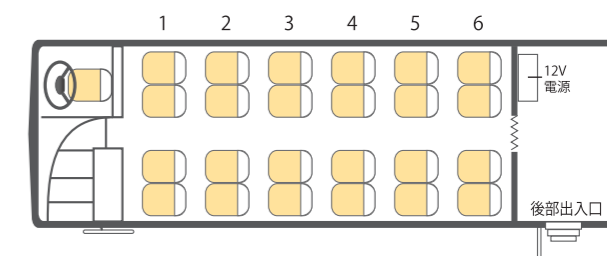

27席・2列後列広いサロン

前向き(通常の時)

後部サロン利用時

27席・2列サロン後列4席

前向き(通常の時)

後部サロン利用時

24席

小型バス

定員21名

大型バスと同様のシートピッチでゆとりあるバスの旅が楽しめます。

- 装備
- テレビ
 - DVDプレーヤー
 - 冷蔵庫
 - リクライニングシート
 - トランクルーム
 - サロン席
 - 空間除菌
 - AED
 - 自動体外式除細動器
 - Wi-Fi

※全車AEDのご準備も可能です。ご希望のお客様はお問合せください。
※Wi-fi利用時は別途費用がかかります。

マイクロバス

定員21名