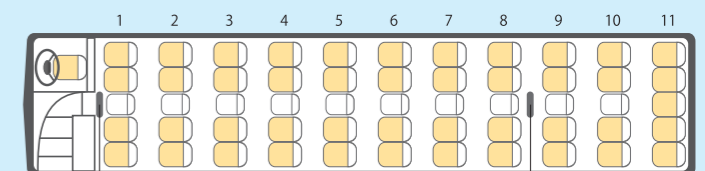

より快適な旅を優先した特別仕様の
41席スーパーハイデッカーバス。
シートピッチを広げ、広々とした足元にフットレ
ストを装備。長距離のご旅行もゆったりとお過
ごしいただけます。

USB対応
ワイヤレスマイク
ワイヤレスで接続でき
るため、お客様のご利
用時にも、移動がス
ムーズです。

USB充電ポート
車内で充電ができるよ
うにUSBポートを設置。
※一部車両のみ

サロン

後部座席を回転させ、サロン席としてご利用いた
だけます。テーブルをセットして歓談しながらの
旅行をお楽しみいただけます。

41席（サロンあり）+7席

前向き（通常の時）

後部サロン利用時

45席（サロンあり）+8席

前向き（通常の時）

後部サロン利用時

49席（サロンあり）+10席

前向き（通常の時）

後部サロン利用時

45席+9席

45席+10席

中型バス

定員27名

サロンスペースつき

最新式のサロンバスで、
ゆっくりとくつろぎながら、
旅を満喫いただけます。

サロン席でテーブルを囲めば、
リビングルームを思わせる
くつろぎの空間に…。