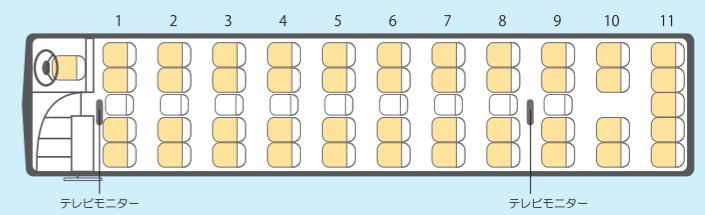

より快適な旅を優先した特別仕様の
41席スーパーハイデッカーバス。
シートピッチを広げ、広々とした足元にフットレ
ストを装備。長距離のご旅行もゆったりとお過
ごしいただけます。

USB対応
ワイヤレスマイク
ワイヤレスで接続でき
るため、お客様のご利
用時にも、移動がス
ムーズです。

USB充電ポート
車内で充電ができるよ
うにUSBポートを設置。
※一部車両のみ

サロン

後部座席を回転させ、サロン席としてご利用いた
だけます。テーブルをセットして歓談しながらの
旅行をお楽しみいただけます。

41席（サロンあり）+7席

前向き（通常の時）

後部サロン利用時

45席（サロンあり）+8席

前向き（通常の時）

後部サロン利用時

49席（サロンあり）+10席

前向き（通常の時）

後部サロン利用時

45席+9席

45席+10席

中型バス

定員27名

サロンスペースつき

最新式のサロンバスで、
ゆっくりとくつろぎながら、
旅を満喫いただけます。

サロン席でテーブルを囲めば、
リビングルームを思わせる
くつろぎの空間に…。