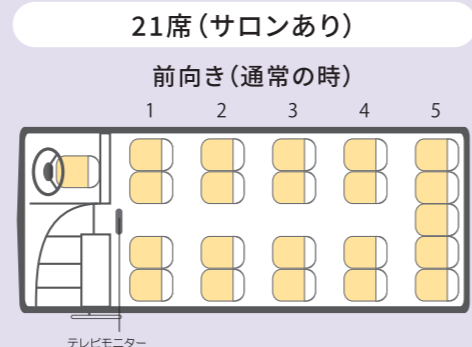

小型バス

定員21名

大型バスと同様のシートピッチでゆとりあるバスの旅が楽しめます。

1. 装備
2. テレビ
   - DVDプレーヤー
   - 冷蔵庫
   - リクライニングシート
   - トランクルーム
   - サロン席
   - 空間除菌
   - AED
   - 自動体外式除細動器
   - Wi-Fi

※全車AEDのご準備も可能です。ご希望のお客様はお問合せください。
※Wi-fi利用時は別途費用がかかります。

マイクロバス

定員21名

細い路地の街中や、樹木が茂る郊外のご送迎も一回り小さな車体ならではの。

1. 装備
2. テレビ
   - DVDプレーヤー
   - 冷蔵庫
   - リクライニングシート
   - トランクルーム
   - 空間除菌
   - AED
   - 自動体外式除細動器

※全車AEDのご準備も可能です。ご希望のお客様はお問合せください。

車内の空気を清潔に保つために

バスにはおよそ5分で車内の空気を入れ替えることができる空調システムを搭載しています。車両正面とルーフトップの2か所から常に外気の取入れが可能です。車両後部に備えた排機器で車内の空気を排出し、空気の流動性を高め換気を促進します。

※一部車両のみ