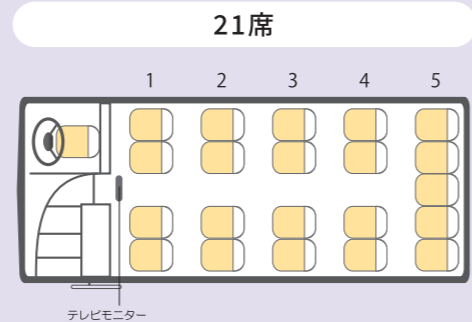

小型バス

定員21名

大型バスと同様のシートピッチでゆとりあるバスの旅が楽しめます。

1. 装備
2. テレビ
   - DVDプレーヤー
   - 冷蔵庫
   - リクライニングシート
   - トランクルーム
   - サロン席
   - 空間除菌
   - AED
   - 自動体外式除細動器
   - Wi-Fi

※全車AEDのご準備も可能です。ご希望のお客様はお問合せください。
※Wi-fi利用時は別途費用がかかります。

マイクロバス

定員21名

細い路地の街中や、樹木が茂る郊外のご送迎も一回り小さな車体ならではの。

1. 装備
2. テレビ
   - DVDプレーヤー
   - 冷蔵庫
   - リクライニングシート
   - トランクルーム
   - 空間除菌
   - AED
   - 自動体外式除細動器

※全車AEDのご準備も可能です。ご希望のお客様はお問合せください。

車内の空気を清潔に保つために

バスにはおよそ5分で車内の空気を入れ替えることができる空調システムを搭載しています。車両正面とルーフトップの2か所から常に外気の取入れが可能です。車両後部に備えた排機器で車内の空気を排出し、空気の流動性を高め換気を促進します。

※一部車両のみ