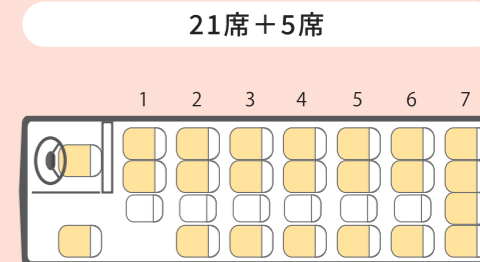

小型バス

定員21名

大型バスと同様のシートピッチでゆとりあるバスの旅が楽しめます。

1. 装備
2. テレビ
   - DVDプレーヤー
   - 冷蔵庫
   - リクライニングシート
   - トランクルーム
   - サロン席
   - 空間除菌
   - AED
   - 自動体外式除細動器
   - Wi-Fi

※全車AEDのご準備も可能です。ご希望のお客様はお問合せください。
※Wi-fi利用時は別途費用がかかります。

マイクロバス

定員21名

細い路地の街中や、樹木が茂る郊外のご送迎も一回り小さな車体ならではの。

1. 装備
2. テレビ
   - DVDプレーヤー
   - 冷蔵庫
   - リクライニングシート
   - トランクルーム
   - 空間除菌
   - AED
   - 自動体外式除細動器

※全車AEDのご準備も可能です。ご希望のお客様はお問合せください。

車内の空気を清潔に保つために

バスにはおよそ5分で車内の空気を入れ替えることができる空調システムを搭載しています。車両正面とルーフトップの2か所から常に外気の取入れが可能です。車両後部に備えた排機器で車内の空気を排出し、空気の流動性を高め換気を促進します。

※一部車両のみ