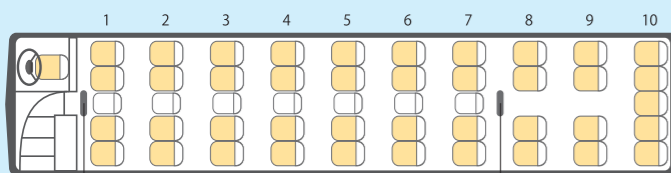

より快適な旅を優先した特別仕様の
41席スーパーハイデッカーバス。
シートピッチを広げ、広々とした足元にフットレ
ストを装備。長距離のご旅行もゆったりとお過
ごしいただけます。

USB対応
ワイヤレスマイク
ワイヤレスで接続でき
るため、お客様のご利
用時にも、移動がス
ムーズです。

USB充電ポート
車内で充電ができるよ
うにUSBポートを設置。
※一部車両のみ

サロン

後部座席を回転させ、サロン席としてご利用いた
だけます。テーブルをセットして歓談しながらの
旅行をお楽しみいただけます。

41席（サロンあり）+7席

前向き（通常の時）

後部サロン利用時

45席（サロンあり）+8席

前向き（通常の時）

後部サロン利用時

49席（サロンあり）+10席

前向き（通常の時）

後部サロン利用時

45席+9席

45席+10席

中型バス

定員27名

サロンスペースつき

最新式のサロンバスで、
ゆっくりとくつろぎながら、
旅を満喫いただけます。

サロン席でテーブルを囲めば、
リビングルームを思わせる
くつろぎの空間に…。