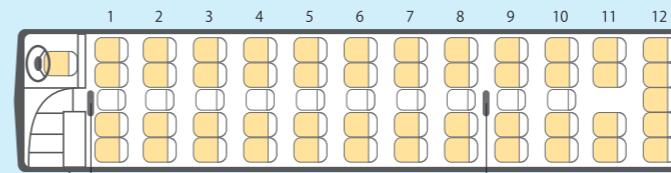

より快適な旅を優先した特別仕様の
41席スーパーハイデッカーバス。
シートピッチを広げ、広々とした足元にフットレ
ストを装備。長距離のご旅行もゆったりとお過
ごしいただけます。

USB対応
ワイヤレスマイク
ワイヤレスで接続でき
るため、お客様のご利
用時にも、移動がス
ムーズです。

USB充電ポート
車内で充電ができるよ
うにUSBポートを設置。
※一部車両のみ

サロン

後部座席を回転させ、サロン席としてご利用いた
だけます。テーブルをセットして歓談しながらの
旅行をお楽しみいただけます。

41席（サロンあり）+7席

前向き（通常の時）

後部サロン利用時

45席（サロンあり）+8席

前向き（通常の時）

後部サロン利用時

49席（サロンあり）+10席

前向き（通常の時）

後部サロン利用時

45席+9席

45席+10席

中型バス

定員27名

サロンスペースつき

最新式のサロンバスで、
ゆっくりとくつろぎながら、
旅を満喫いただけます。

サロン席でテーブルを囲めば、
リビングルームを思わせる
くつろぎの空間に…。