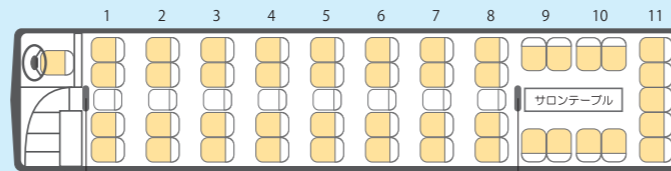

より快適な旅を優先した特別仕様の
41席スーパーハイデッカーバス。
シートピッチを広げ、広々とした足元にフットレ
ストを装備。長距離のご旅行もゆったりとお過
ごしいただけます。

USB対応
ワイヤレスマイク
ワイヤレスで接続でき
るため、お客様のご利
用時にも、移動がス
ムーズです。

USB充電ポート
車内で充電ができるよ
うにUSBポートを設置。
※一部車両のみ

サロン

後部座席を回転させ、サロン席としてご利用いた
だけます。テーブルをセットして歓談しながらの
旅行をお楽しみいただけます。

41席（サロンあり）+7席

前向き（通常の時）

後部サロン利用時

45席（サロンあり）+8席

前向き（通常の時）

後部サロン利用時

49席（サロンあり）+10席

前向き（通常の時）

後部サロン利用時

45席+9席

45席+10席

中型バス

定員27名

サロンスペースつき

最新式のサロンバスで、
ゆっくりとくつろぎながら、
旅を満喫いただけます。

サロン席でテーブルを囲めば、
リビングルームを思わせる
くつろぎの空間に…。