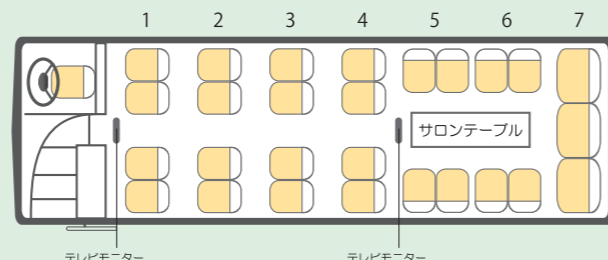

後部サロン利用時

45席+9席

45席+10席

中型バス

定員27名

サロンスペースつき

最新式のサロンバスで、
ゆっくりとくつろぎながら、
旅を満喫いただけます。

サロン席でテーブルを囲めば、
リビングルームを思わせる
くつろぎの空間に…。

ロケに
おすすめ

車外後部と車内からも後部スペースに移動できます。

後部ラゲッジスペースは、広い荷室としてお使いいただけるだけでなく、ロケ等のメイク室としてもお使いいただけるように、100Vの電源も装備しております。

装備

※全車AEDのご準備も可能です。ご希望のお客様はお問合せください。
※Wi-fi利用時は別途費用がかかります。

27席・2列サロン

前向き(通常の時)

後部サロン利用時

27席・2列後列広いサロン

前向き(通常の時)

後部サロン利用時

27席・2列サロン後列4席

前向き(通常の時)

後部サロン利用時

24席

小型バス