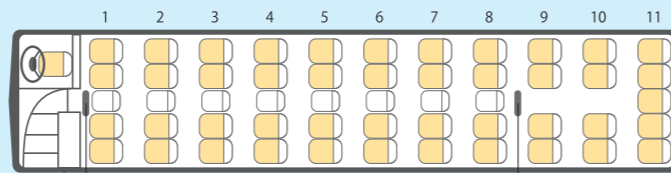

より快適な旅を優先した特別仕様の
41席スーパーハイデッカーバス。
シートピッチを広げ、広々とした足元にフットレ
ストを装備。長距離のご旅行もゆったりとお過
ごしいただけます。

USB対応
ワイヤレスマイク
ワイヤレスで接続でき
るため、お客様のご利
用時にも、移動がス
ムーズです。

USB充電ポート
車内で充電ができるよ
うにUSBポートを設置。
※一部車両のみ

サロン

後部座席を回転させ、サロン席としてご利用いた
だけます。テーブルをセットして歓談しながらの
旅行をお楽しみいただけます。

41席（サロンあり）+7席

前向き（通常の時）

後部サロン利用時

45席（サロンあり）+8席

前向き（通常の時）

後部サロン利用時

49席（サロンあり）+10席

前向き（通常の時）

後部サロン利用時

45席+9席

45席+10席

中型バス

定員27名

サロンスペースつき

最新式のサロンバスで、
ゆっくりとくつろぎながら、
旅を満喫いただけます。

サロン席でテーブルを囲めば、
リビングルームを思わせる
くつろぎの空間に…。