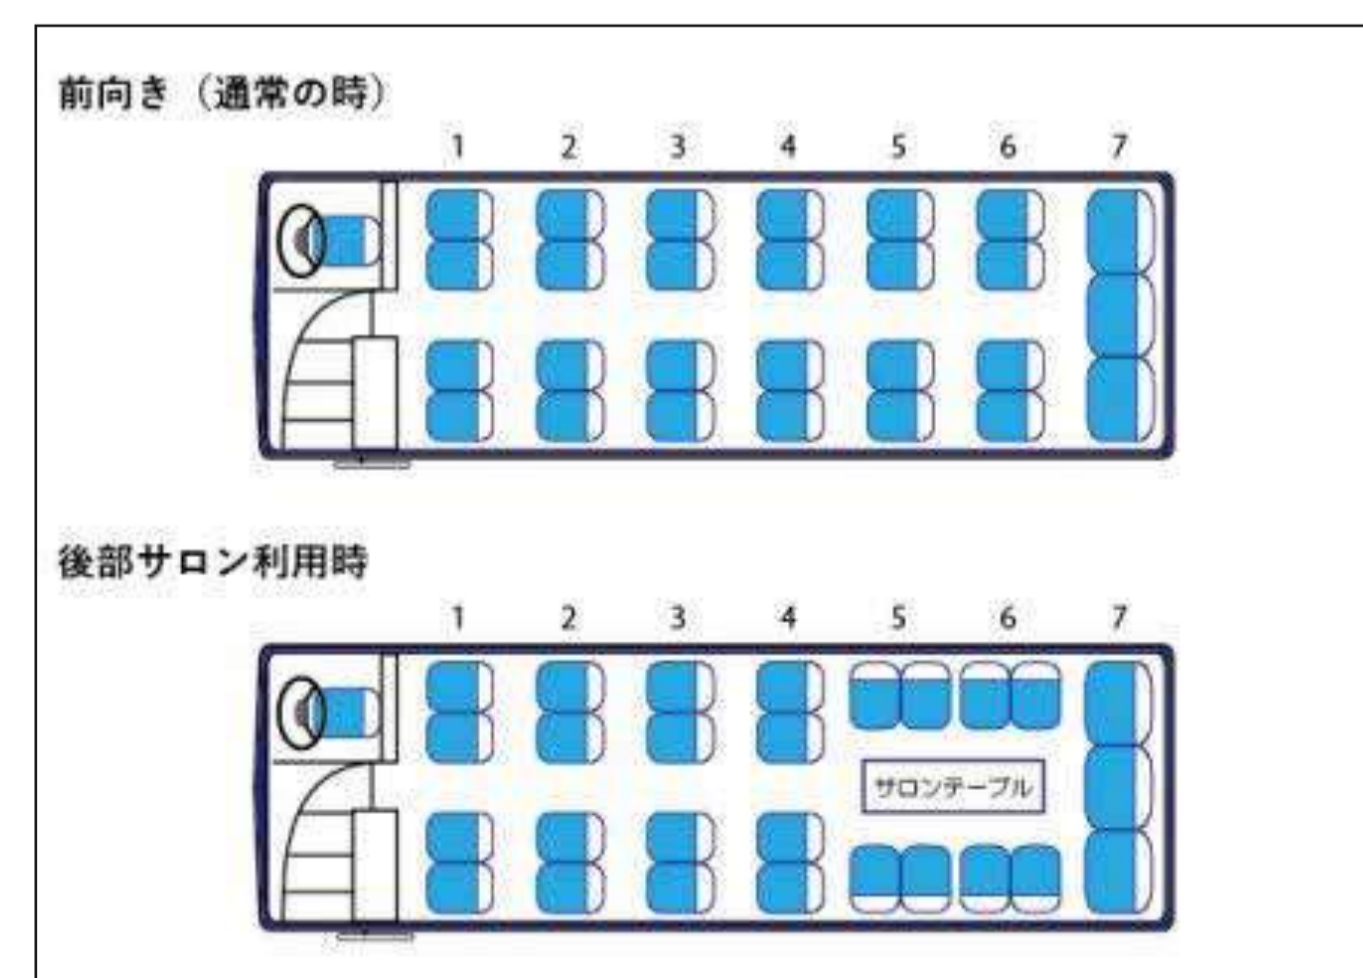

定員 27名

最新式をはじめサロンバスで、ゆっくりとくつろぎながら、旅を満喫いただけます。
サロン席でテーブルを囲めば、リビングルームを思わせるくつろぎの空間に…。

中型バス装備

サロンが完備された中型車は、車内での語らいをより一層楽しくします。

空間除菌

テレビ

DVD プレイヤー

冷蔵庫

リクライニング
シート

トランク
ルーム

サロン席

※Wi-fi 利用時は別途費用がかかります

※全車AEDのご用意も可能です。
ご希望のお客様はお問い合わせください。

サロンのご要望は予約時にお伝えください。

中型バスの内装

中型バスの配席表

中型 27 席 2 列サロン

中型 27 席 2 列サロン後列 4 席

中型 27 席 2 列後列広いサロン

長崎ラッキーバス
LUCKY GROUP

特殊中型バス

車内後部 荷物積載スペースつき

ロケに
おすすめ

後部ラゲッジスペースは、広い荷室としてお使いいただけるだけでなく、ロケ等のメイク室としてもお使いいただけるように、100Vの電源も装備しております。

車内後部と車内からも後部スペースに移動できます。

バス後方にラゲッジスペースへの乗降口があります。
ラゲッジスペースと座席エリアはアコーディオンカーテンで仕切れるので、お着替えスペースとしても利用可能です。

中型バス装備

サロンが完備された中型車は、車内での語らいをより一層楽しくします。

空間除菌

テレビ

DVDプレイヤー

冷蔵庫