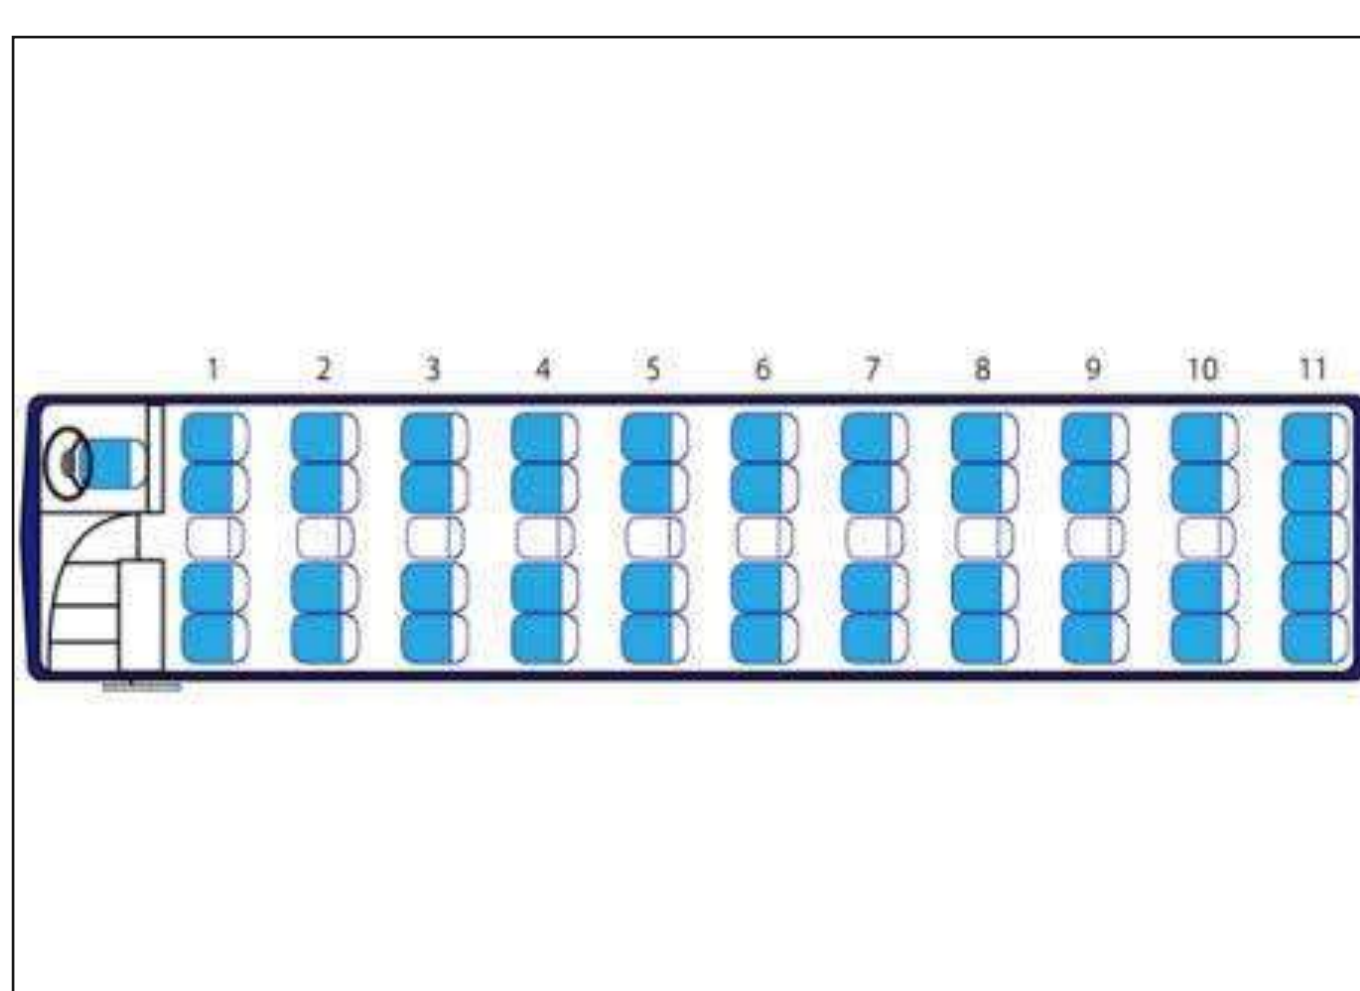

大型バスの内装

大型バスの配席表

大型 41+7 席

大型 45+8 席サロン

大型 45+9 席

大型 45+10 席

大型 49+10 席サロン

中型バス

定員 27名

最新式をはじめサロンバスで、ゆっくりとくつろぎながら、旅を満喫いただけます。
サロン席でテーブルを囲めば、リビングルームを思わせるくつろぎの空間に…。

中型バス装備

サロンが完備された中型車は、車内での語らいをより一層楽しくします。

空間除菌

テレビ

DVD プレイヤー

冷蔵庫