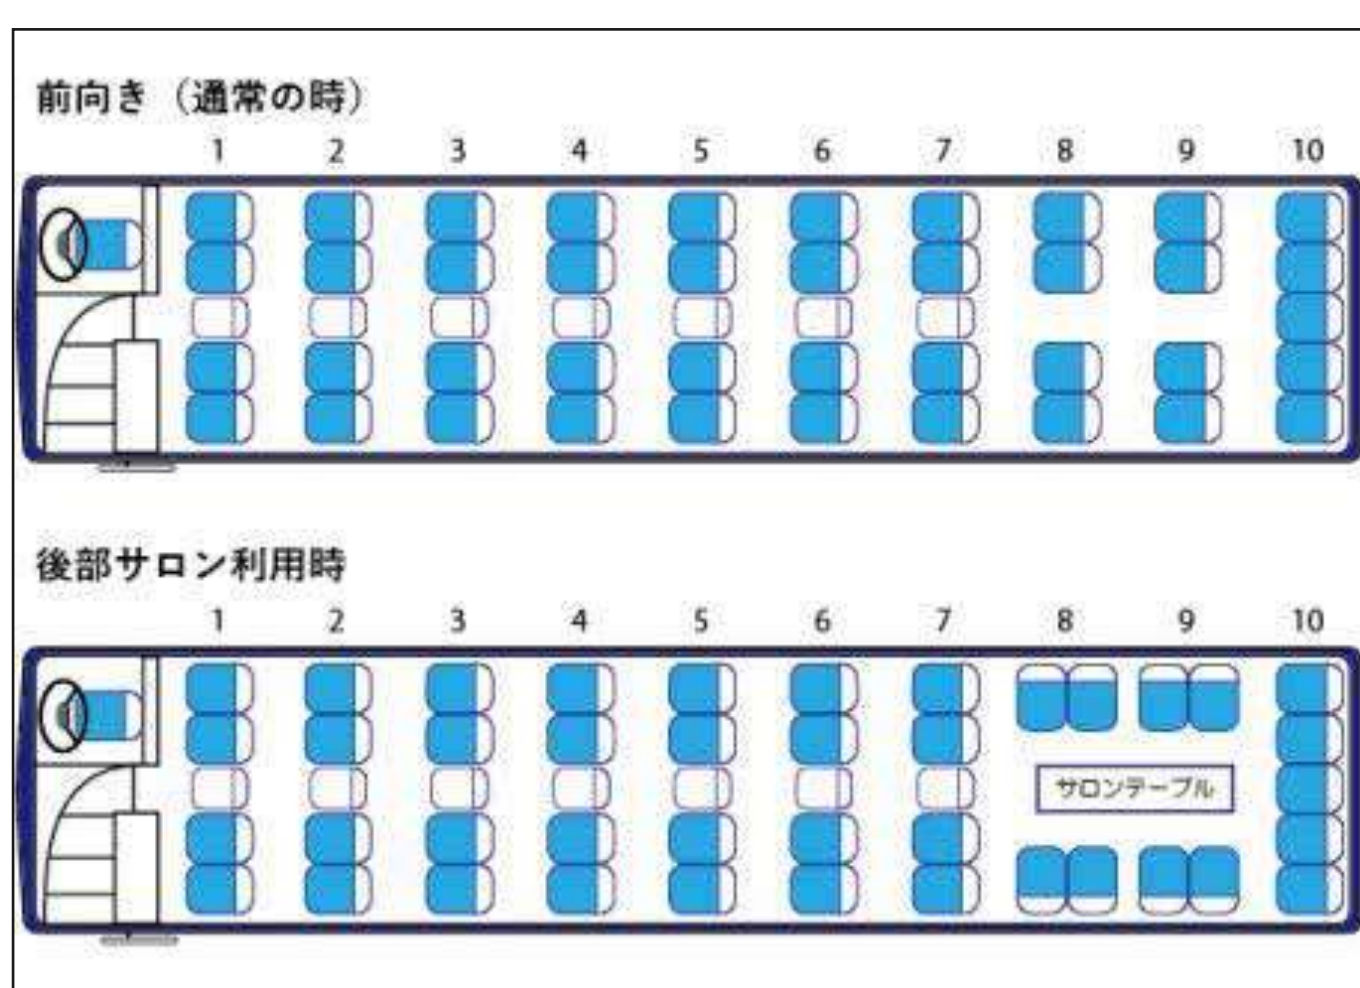

大型バスの内装

大型バスの配席表

大型 41+7 席

大型 45+8 席サロン

大型 45+9 席

大型 45+10 席

大型 49+10 席サロン

中型バス

定員 27名

最新式をはじめサロンバスで、ゆっくりとくつろぎながら、旅を満喫いただけます。
サロン席でテーブルを囲めば、リビングルームを思わせるくつろぎの空間に…。

中型バス装備

サロンが完備された中型車は、車内での語らいをより一層楽しくします。

空間除菌

テレビ

DVD プレイヤー

冷蔵庫