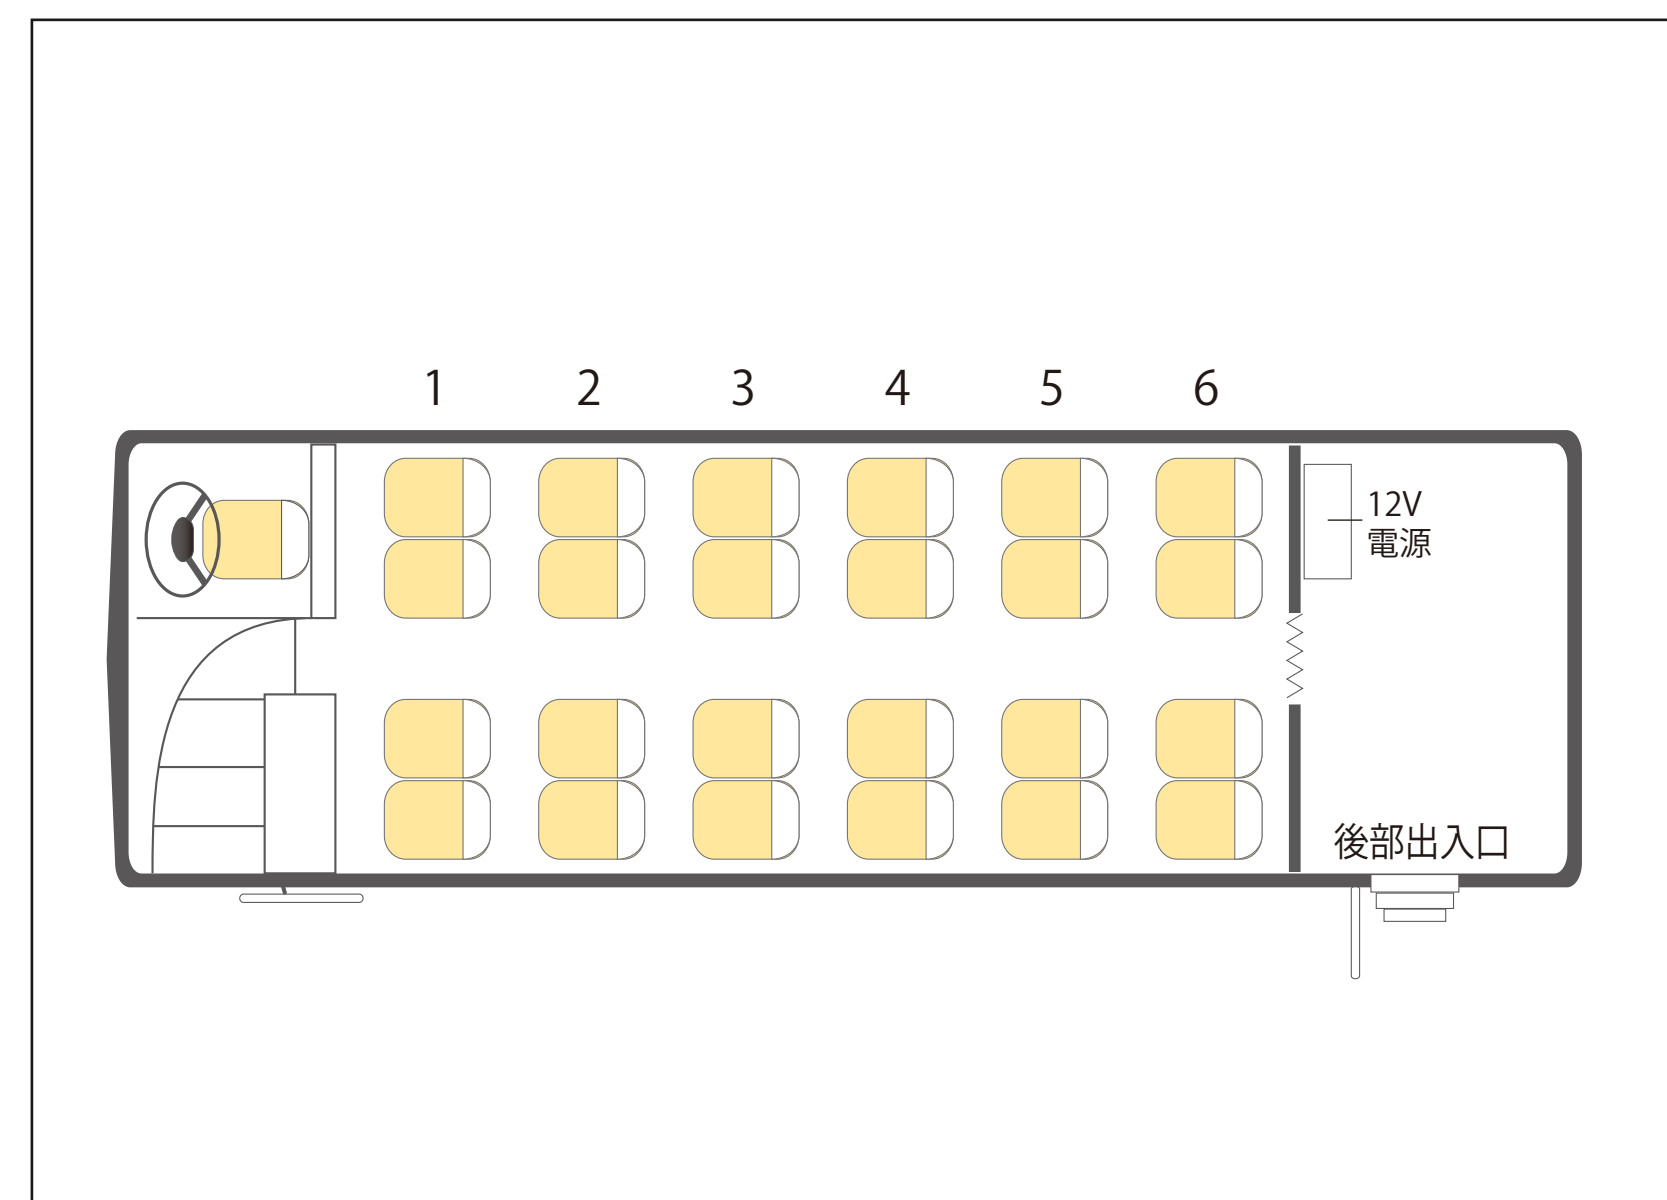

車内後部と車内からも後部スペースに移動できます。

バス後方にラゲッジスペースへの乗降口があります。
ラゲッジスペースと座席エリアはアコーディオンカーテンで仕切れるので、お着替えスペースとしても利用可能です。

中型バス装備

サロンが完備された中型車は、車内での語らいをより一層楽しくします。

空間除菌

テレビ

DVDプレイヤー

冷蔵庫

リクライニング
シート

トランク
ルーム

後方ラゲッジ
スペース

※Wi-fi 利用時は別途費用がかかります

※全車 AED のご準備も可能です。ご希望のお客様はお問い合わせください。

中型特殊バスの配席表

中型 24 席

長崎ラッキーバス
LUCKY GROUP

小型バス（デラックス）

定員 21名

車内空間は大型バスにも負けないスペースがあり、リラックスしてお過ごしいただけます。お手軽にご利用いただける小型バスで気心の知れた仲間との旅はいかがですか。

小型バス装備

小型バスながらも、座席空間は大型バスと同様の広さでゆとりあるバスの旅が楽しめます。

空間除菌

テレビ

DVD プレイヤー