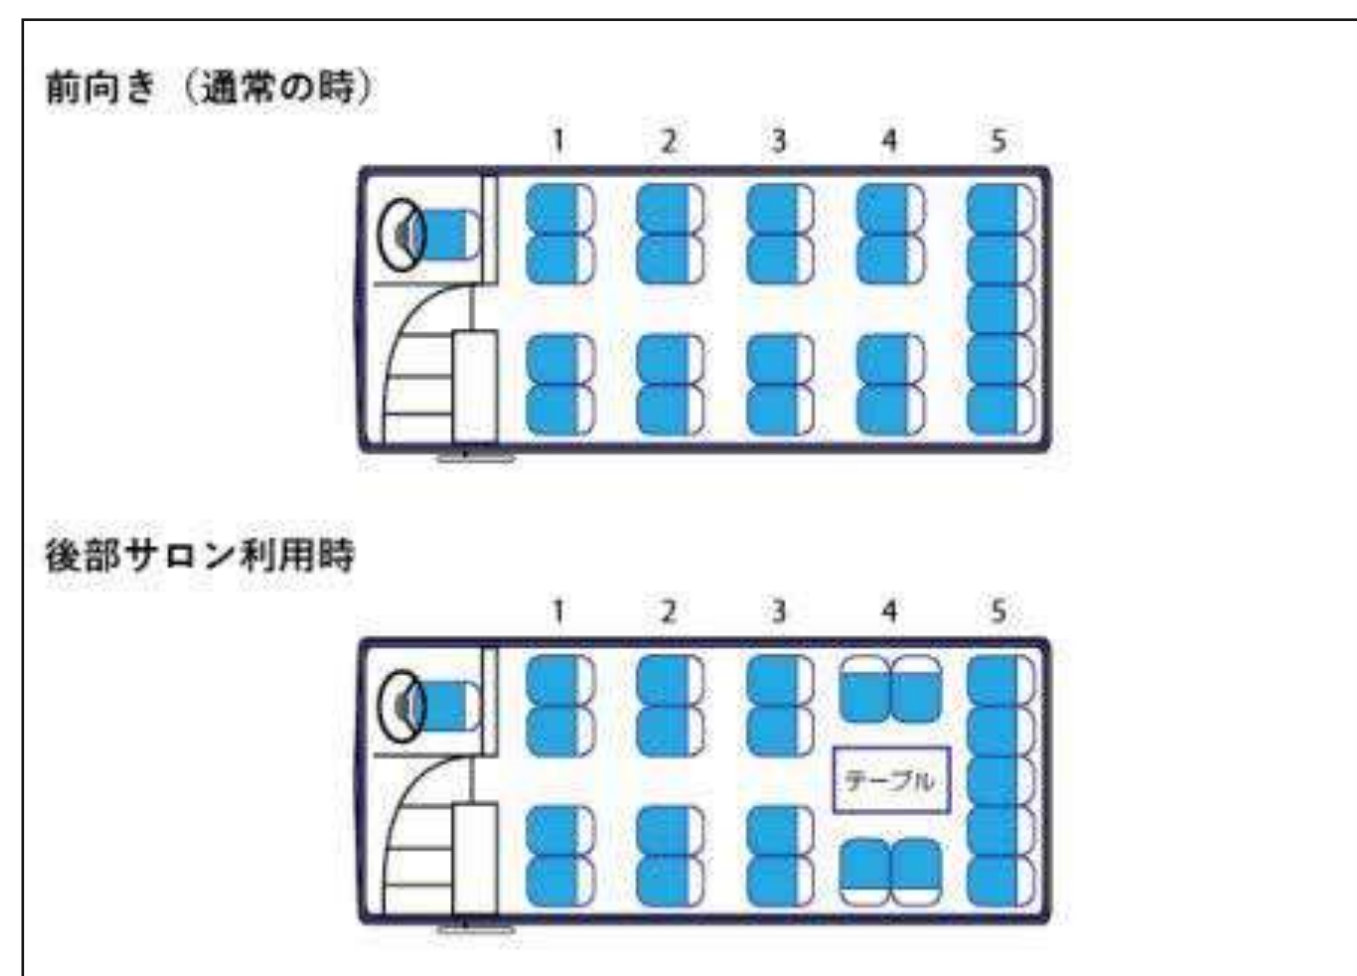

小型バス（デラックス）

定員 21名

車内空間は大型バスにも負けないスペースがあり、リラックスしてお過ごしいただけます。お手軽にご利用いただける小型バスで気心の知れた仲間との旅はいかがですか。

小型バス装備

小型バスながらも、座席空間は大型バスと同様の広さでゆとりあるバスの旅が楽しめます。

空間除菌

テレビ

DVD プレイヤー

冷蔵庫

リクライニング
シート

トランク
ルーム

サロン席

※Wi-fi 利用時は別途費用がかかります

※全車AEDのご用意も可能です。
ご希望のお客様はお問い合わせください。

小型バスの配席表

小型 21 席

小型 21 席サロン

長崎ラッキーバス
LUCKY GROUP

マイクロバス

定員 21名

近場の送迎などにご利用いただけます。
貸切バスが入れないような場所もOK！

マイクロバスの配席表

その他装備

Wi-Fi