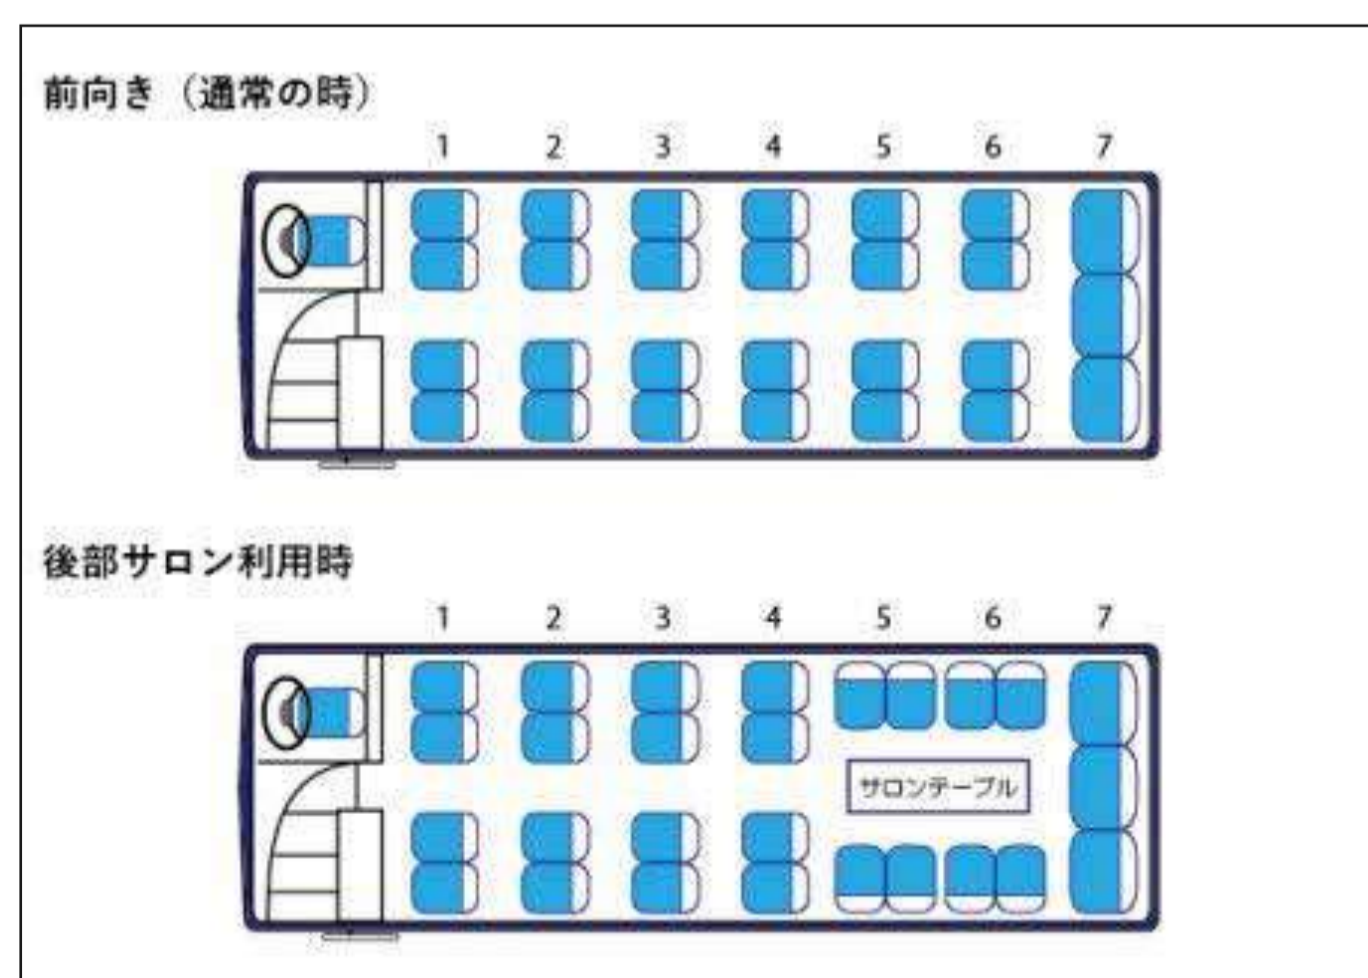

定員 27名

最新式をはじめサロンバスで、ゆっくりとくつろぎながら、旅を満喫いただけます。
サロン席でテーブルを囲めば、リビングルームを思わせるくつろぎの空間に…。

中型バス装備

サロンが完備された中型車は、車内での語らいをより一層楽しくします。

空間除菌

テレビ

DVD プレイヤー

冷蔵庫

リクライニング
シート

トランク
ルーム

サロン席

※Wi-fi 利用時は別途費用がかかります

※全車AEDのご用意も可能です。
ご希望のお客様はお問い合わせください。

サロンのご要望は予約時にお伝えください。

中型バスの内装

中型バスの配席表

中型 27 席 2 列サロン

中型 27 席 2 列サロン後列 4 席

中型 27 席 2 列後列広いサロン

長崎ラッキーバス
LUCKY GROUP

特殊中型バス

車内後部 荷物積載スペースつき

ロケに
おすすめ

後部ラゲッジスペースは、広い荷室としてお使いいただけるだけでなく、ロケ等のメイク室としてもお使いいただけるように、100Vの電源も装備しております。

車内後部と車内からも後部スペースに移動できます。

バス後方にラゲッジスペースへの乗降口があります。
ラゲッジスペースと座席エリアはアコーディオンカーテンで仕切れるので、お着替えスペースとしても利用可能です。

中型バス装備

サロンが完備された中型車は、車内での語らいをより一層楽しくします。

空間除菌

テレビ

DVDプレイヤー

冷蔵庫