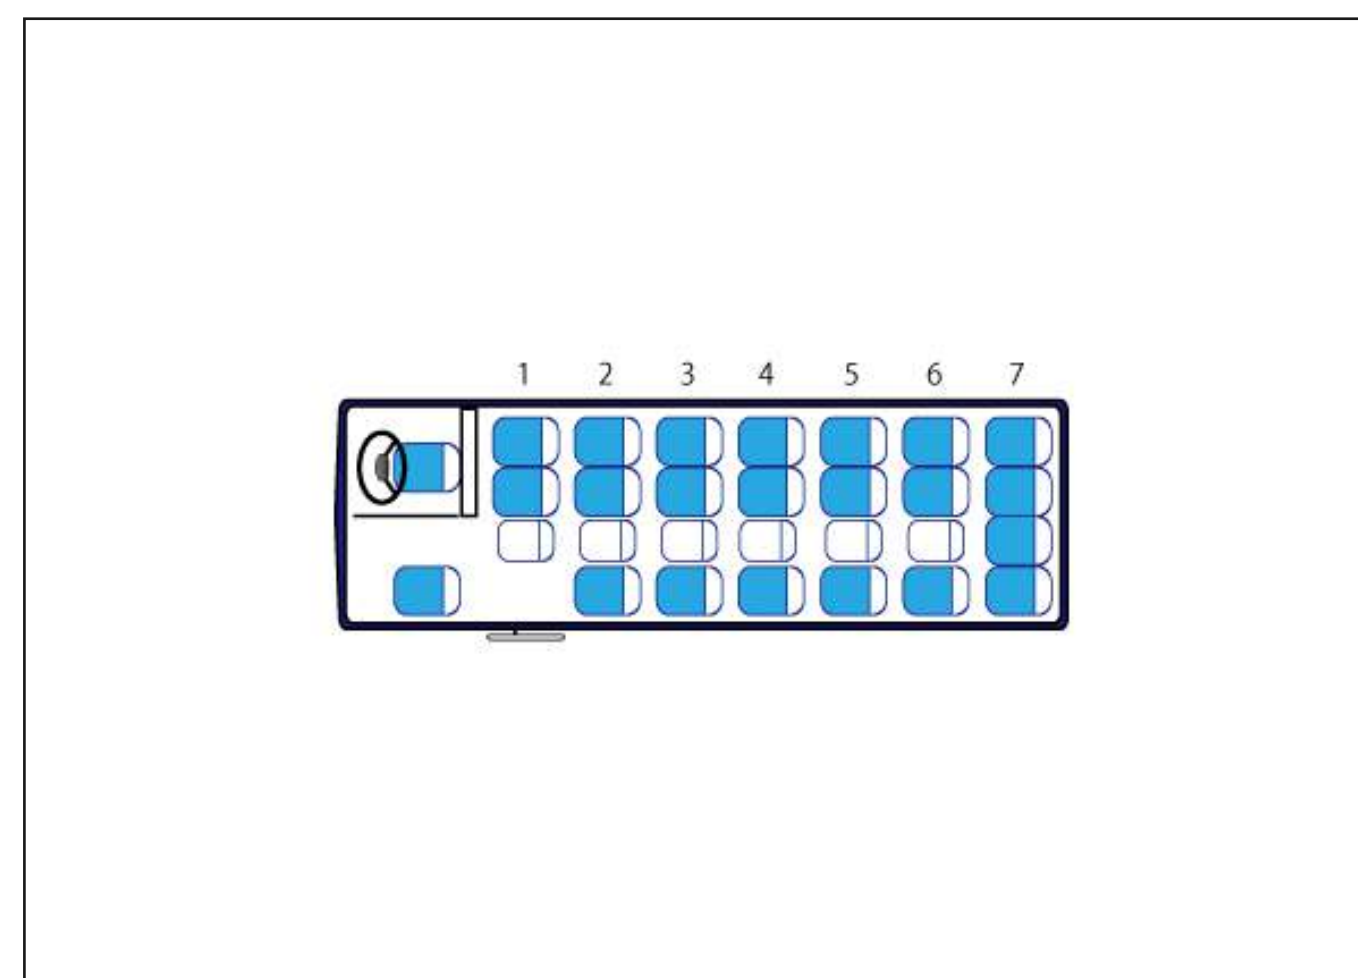

小型 21 席サロン

長崎ラッキーバス
LUCKY GROUP

マイクロバス

定員 21名

近場の送迎などにご利用いただけます。
貸切バスが入れないような場所もOK！

マイクロバスの配席表

その他装備

Wi-Fi