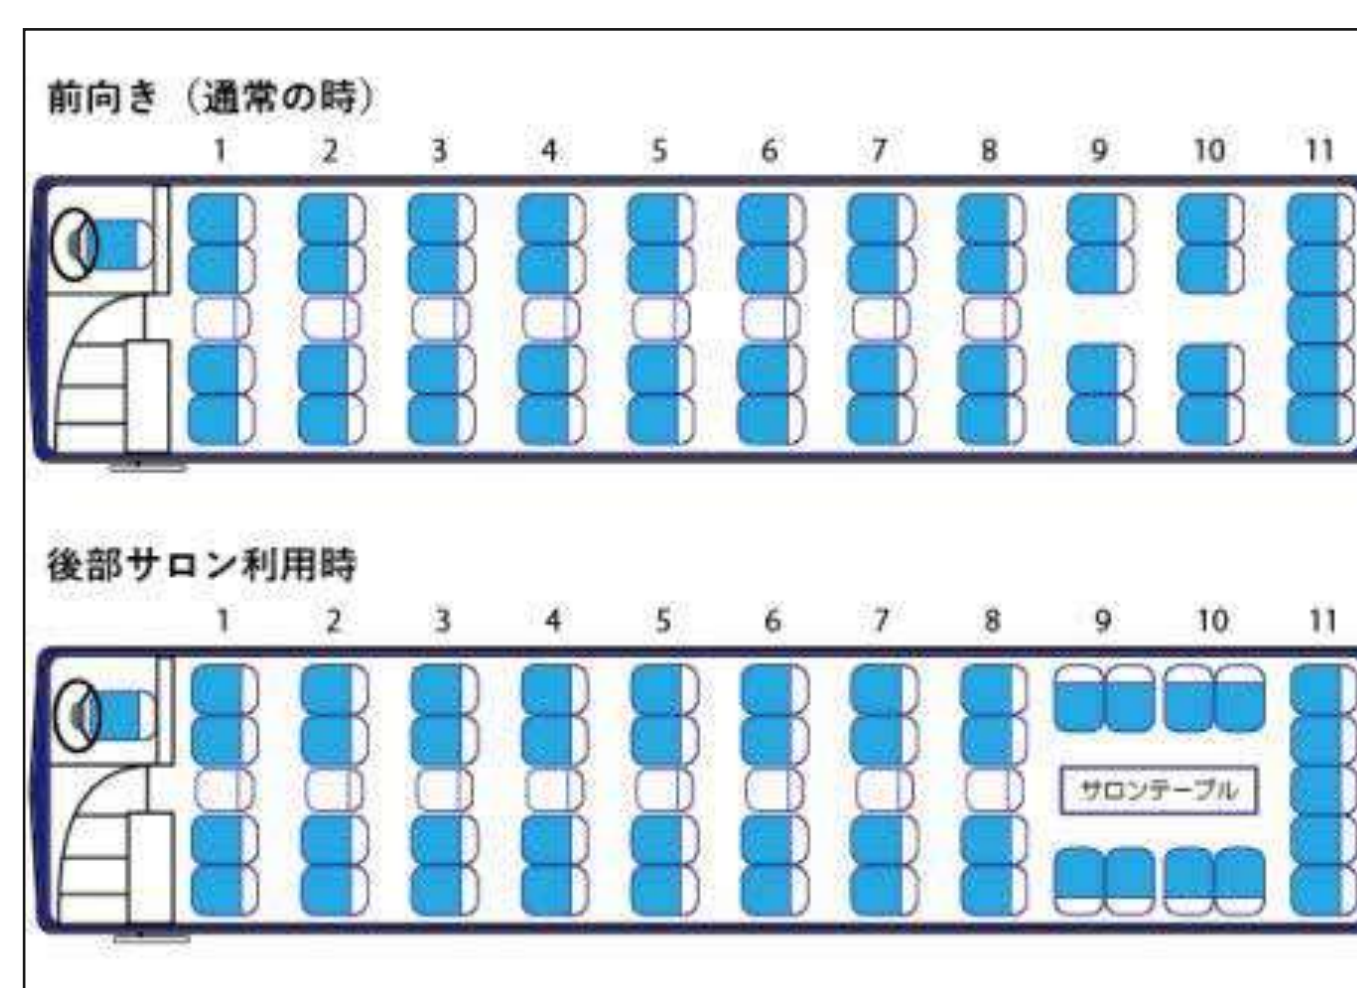

大型バスの内装

大型バスの配席表

大型 41+7 席

大型 45+8 席サロン

大型 45+9 席

大型 45+10 席

大型 49+10 席サロン

中型バス

定員 27名

最新式をはじめサロンバスで、ゆっくりとくつろぎながら、旅を満喫いただけます。
サロン席でテーブルを囲めば、リビングルームを思わせるくつろぎの空間に…。

中型バス装備

サロンが完備された中型車は、車内での語らいをより一層楽しくします。

空間除菌

テレビ

DVD プレイヤー

冷蔵庫