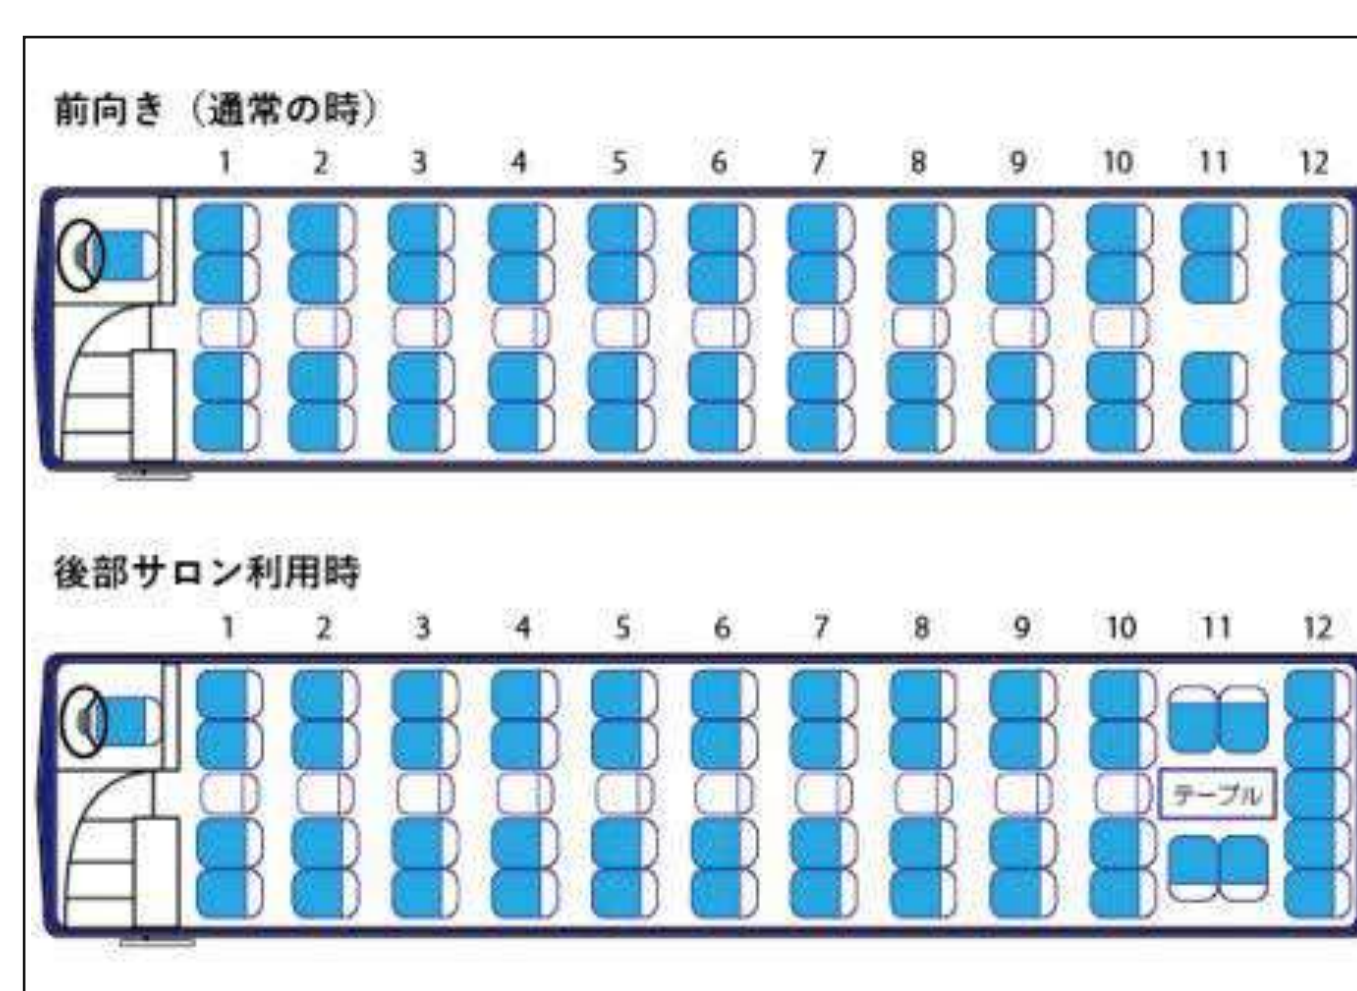

大型バスの内装

大型バスの配席表

大型 41+7 席

大型 45+8 席サロン

大型 45+9 席

大型 45+10 席

大型 49+10 席サロン

中型バス

定員 27名

最新式をはじめサロンバスで、ゆっくりとくつろぎながら、旅を満喫いただけます。
サロン席でテーブルを囲めば、リビングルームを思わせるくつろぎの空間に…。

中型バス装備

サロンが完備された中型車は、車内での語らいをより一層楽しくします。

空間除菌

テレビ

DVD プレイヤー

冷蔵庫