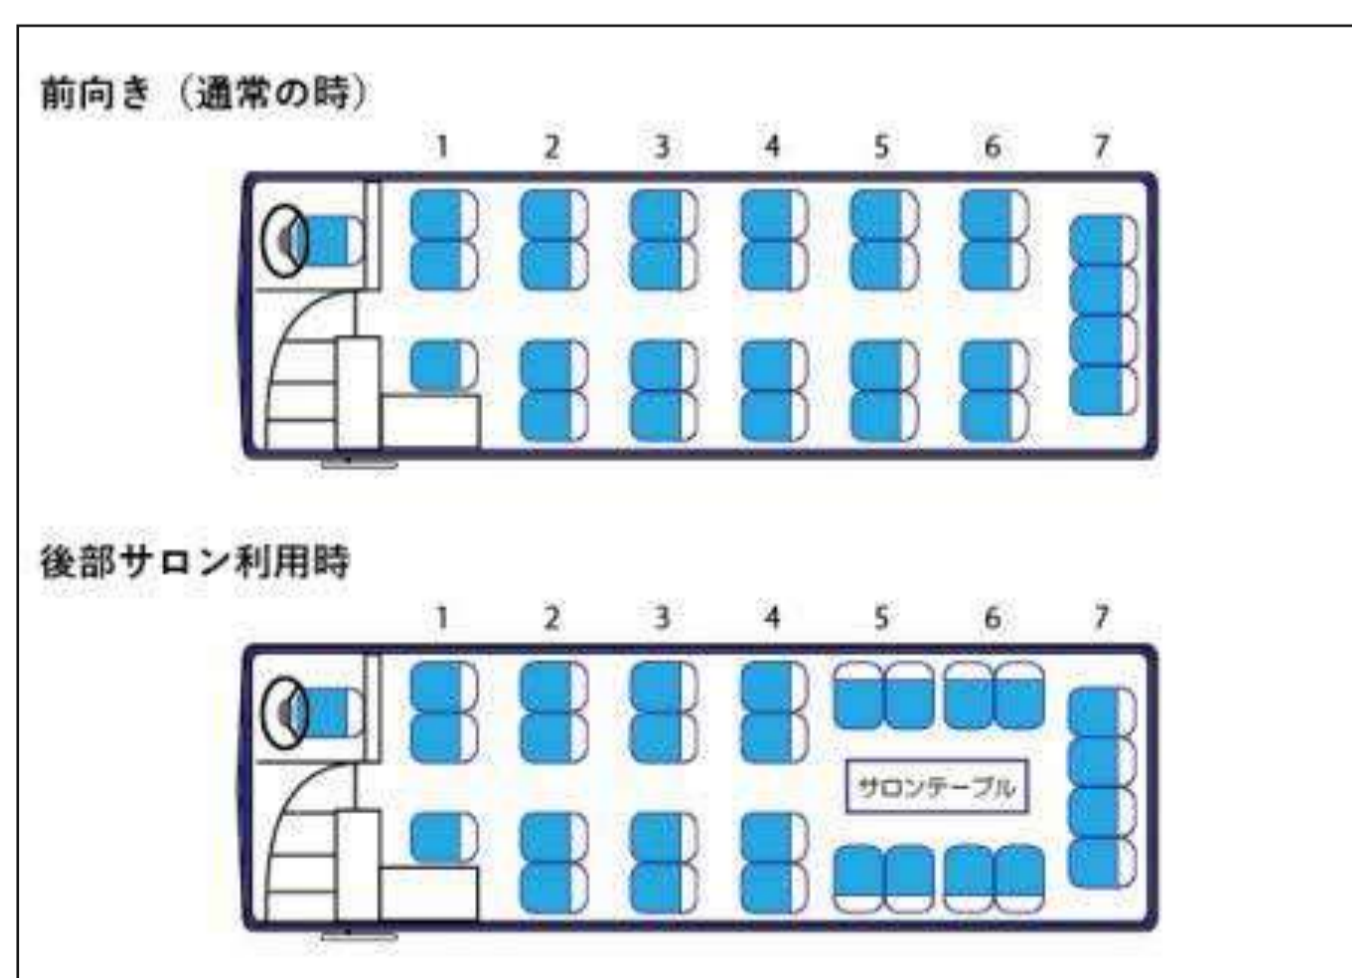

定員 27名

最新式をはじめサロンバスで、ゆっくりとくつろぎながら、旅を満喫いただけます。
サロン席でテーブルを囲めば、リビングルームを思わせるくつろぎの空間に…。

中型バス装備

サロンが完備された中型車は、車内での語らいをより一層楽しくします。

空間除菌

テレビ

DVD プレイヤー

冷蔵庫

リクライニング
シート

トランク
ルーム

サロン席

※Wi-fi 利用時は別途費用がかかります

※全車AEDのご用意も可能です。
ご希望のお客様はお問い合わせください。

サロンのご要望は予約時にお伝えください。

中型バスの内装

中型バスの配席表

中型 27 席 2 列サロン

中型 27 席 2 列サロン後列 4 席

中型 27 席 2 列後列広いサロン

長崎ラッキーバス
LUCKY GROUP

特殊中型バス

車内後部 荷物積載スペースつき

ロケに
おすすめ

後部ラゲッジスペースは、広い荷室としてお使いいただけるだけでなく、ロケ等のメイク室としてもお使いいただけるように、100Vの電源も装備しております。

車内後部と車内からも後部スペースに移動できます。

バス後方にラゲッジスペースへの乗降口があります。
ラゲッジスペースと座席エリアはアコーディオンカーテンで仕切れるので、お着替えスペースとしても利用可能です。

中型バス装備

サロンが完備された中型車は、車内での語らいをより一層楽しくします。

空間除菌

テレビ

DVDプレイヤー

冷蔵庫