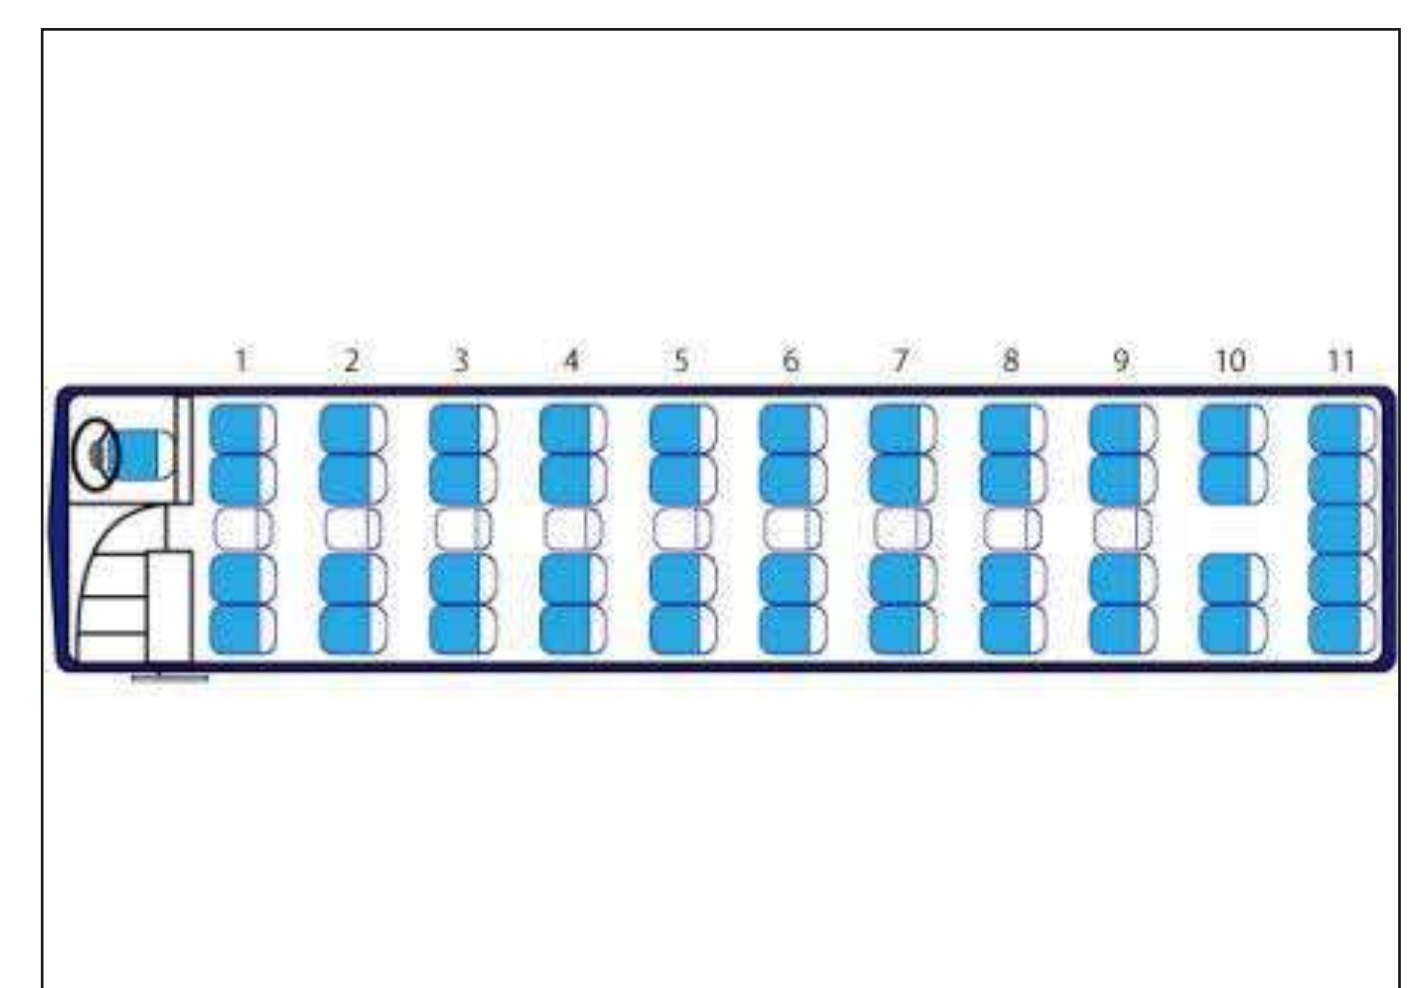

バスの種類・座席表

大型バス 定員：45名
サロンタイプデラックス & デラックス。中2階大型ならではのフル装備。快適空間で旅をもっと楽しく演出します。

中型バス 定員：27名
サロンタイプデラックス。最新式のサロンバスで、ゆっくりとくつろぎながら、旅を満喫いただけます。

小型バス 定員：21名
サロンタイプデラックス & デラックス。車内空間は大型バスにも負けないスペースがあり、リラックスしてお過ごしいただけます。

マイクロバス 定員：22名
近場の送迎などにご利用いただけます。

大型バス（スーパーハイデッカー&ハイデッカー）

定員：41名

定員：45名

定員：49名

快適に、ゴージャスに、くつろぎのある空間で長旅も疲れません。
中2階の高い車窓から眺める景色は格別で、ゆっくりと快適な旅を楽しめます。

大型バス装備

中2階大型ならではのフル装備。快適空間で旅をもっと楽しく演出します。

1. 空間除菌
   - テレビ
   - DVD プレイヤー
   - 冷蔵庫
   - リクライニングシート
   - トランクルーム
   - ナビゲーション
   - サロン席
2. ※Wi-Fi 利用時は別途費用がかかります

※全車AEDのご用意も可能です。
ご希望のお客様はお問い合わせください。

用途に応じて41席から59席までお選びいただけます。
大人数での旅行も余裕を持ってお楽しみください。

サロンのご要望は予約時にお伝えください。

大型バスの内装

大型バスの配席表

大型 41+7 席

大型 45+8 席サロン

大型 45+9 席

大型 45+10 席

大型 49+10 席サロン